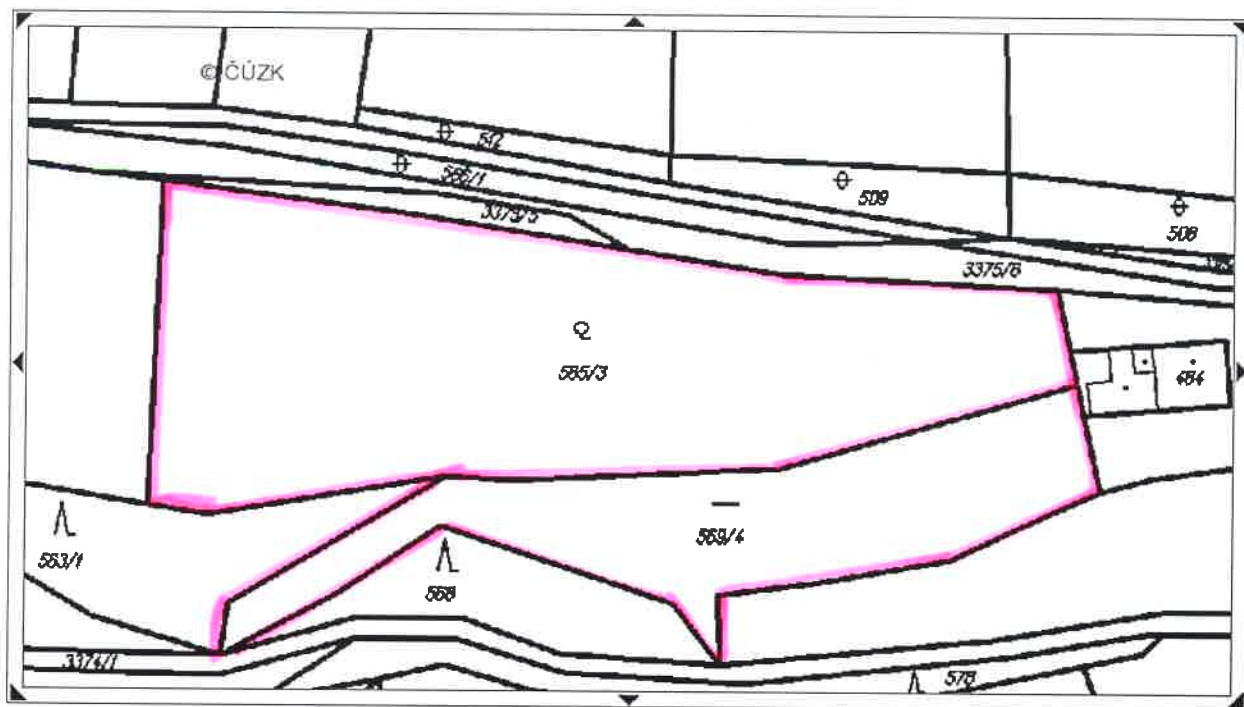

Zemědělské pozemky :

p.č.569/4 o výměře 1333 m² a p.č.565/3 o výměře 3095 m²

to vše v obci a k.ú.Valašská Polanka, okr.Vsetín

Zastupitelstvo obce projedná a schválí na svém příštím zasedání č.I/2011 dne 3.2.2011, po vyvěšení tohoto záměru na úřední desce OÚ v požadované lhůtě, výše uvedený pronájem pro zemědělské využití v případě, že proti tomuto návrhu nebude z řad občanů podnětných připomínek.

Ve Valašské Polance dne : 18.1.2011

Daněk Josef
Starosta

Vyvěšeno : 18.1.2011

Sejmuto : 3.2.2011

Provedl : *Mari Matinková*

Příloha : situační snímek

1:500 YX=496980 1163027
Posun, zoom ortofoto pozemkový katastr
 def. body parcel def. body budov