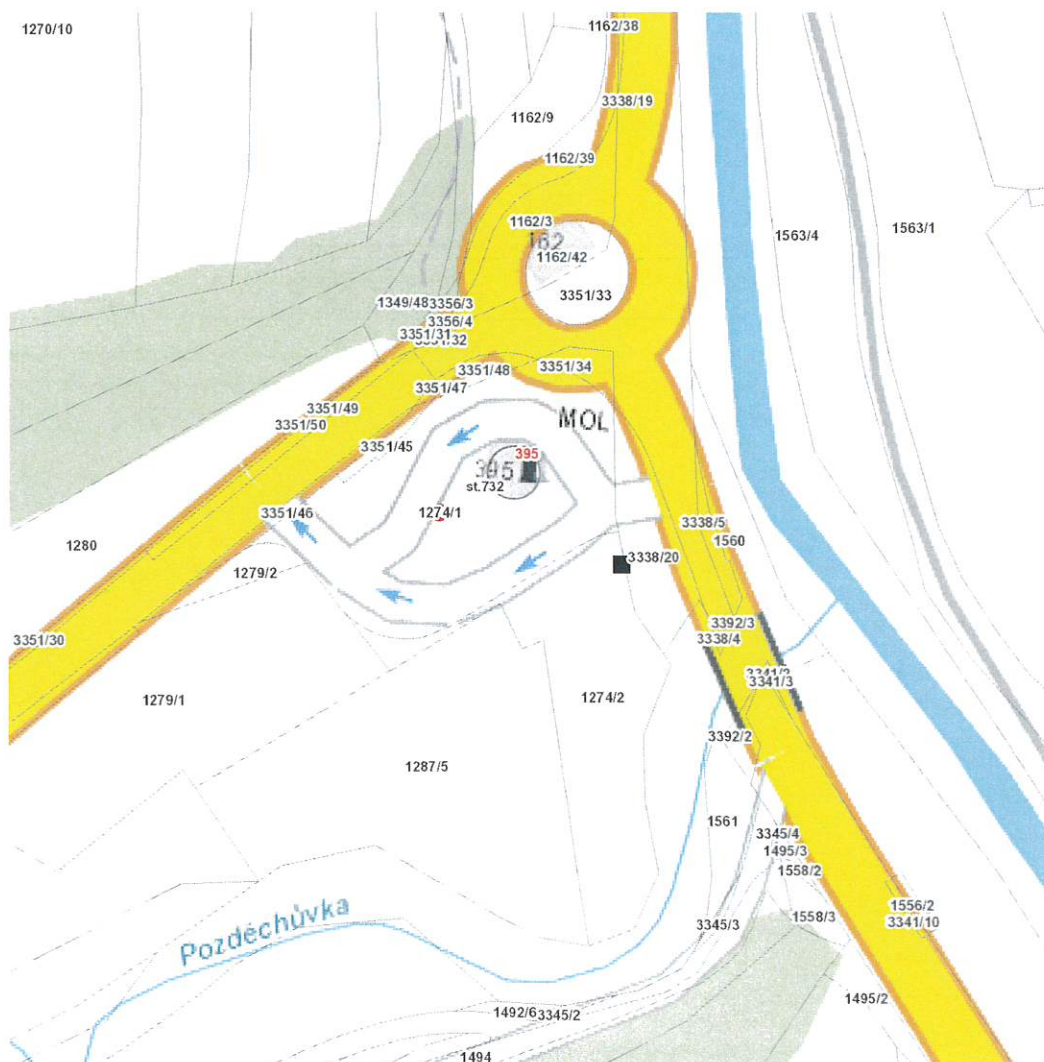

dne **25. 10. 2022** od **9:00** do **16:00** hodin

Plánovaná odstávka zahrnuje tyto lokality:

kat. území **Valašská Polanka** (kód 776271): parcelní č. 1274/1

UPOZORNĚNÍ

Dotčené zařízení distribuční soustavy je nutné i v době odstávky považovat za zařízení pod napětím, a proto vás žádáme o dodržení všech zásad bezpečnosti a provedení opatření potřebných k zamezení případných škod na zdraví a majetku. | Provozovatelé výroben elektřiny jsou povinni zajistit přerušeni dodávky elektřiny z výroby do vypnutého úseku distribuční soustavy.

dne **25. 10. 2022** od **9:00** do **16:00** hodin

Orientační mapový podklad odstávkou dotčených lokalit

VYSVĚTLIVKY

- – adresy dotčené odstávkou elektřiny
- – místa připojení k elektrické síti dotčená odstávkou

INFORMACE ZASLÁNA

IDDS: 6ivbsar (Obec Valašská Polanka)